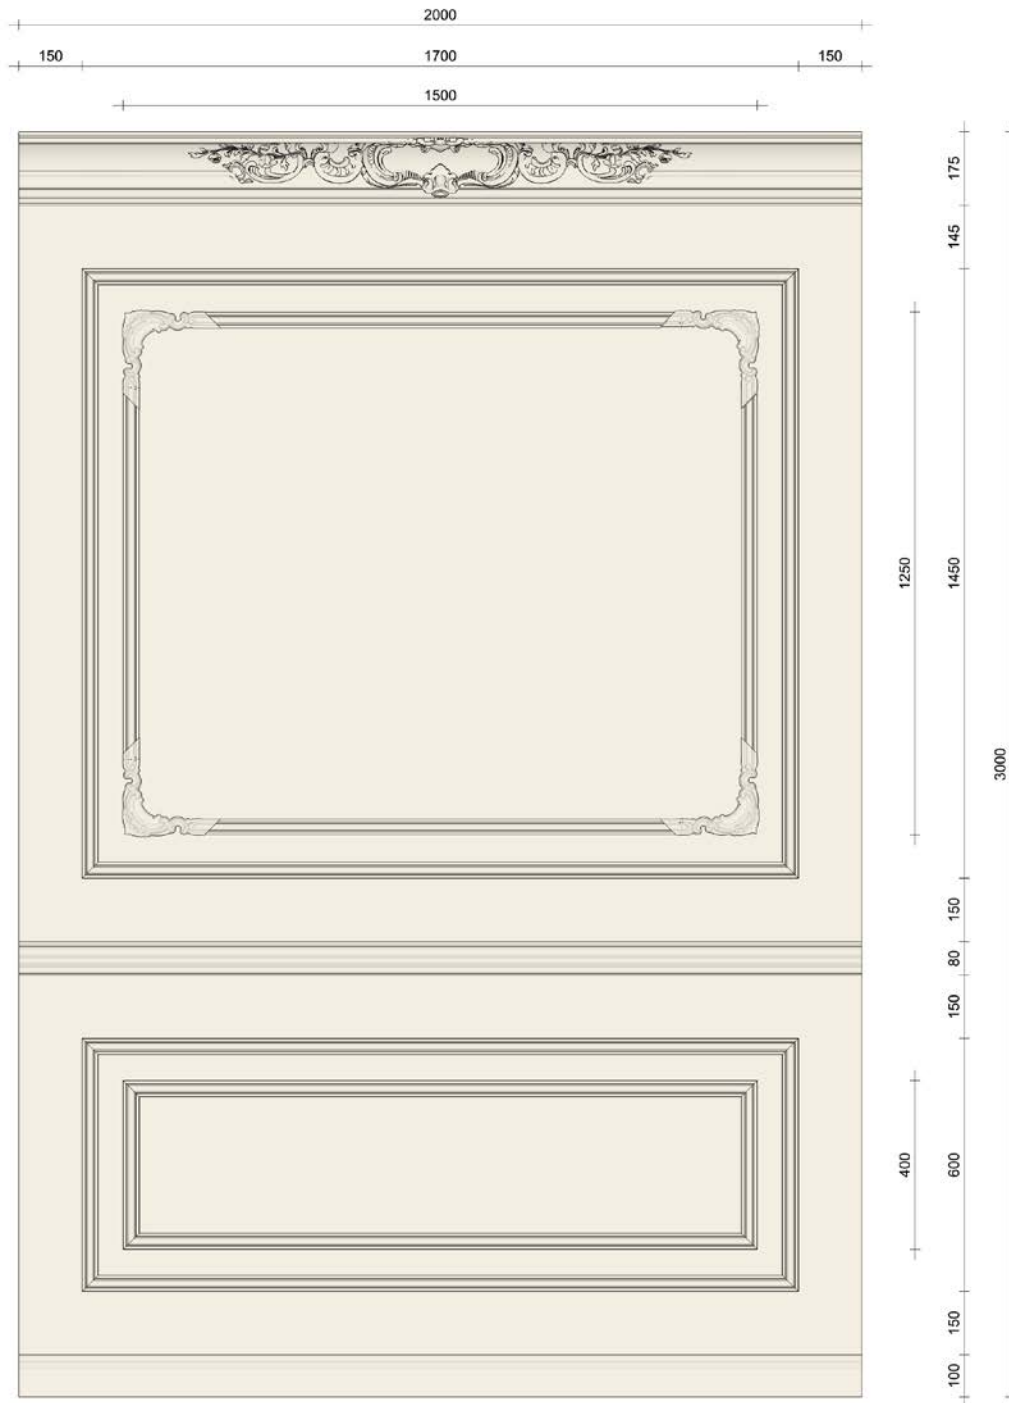

Z41, WL1, Z10, Z101, Z13, FB2F

PM13

Z41, WL1, Z10, Z101, Z13, FB2F

PM13

① **Z41 ARSTYL®**
174 x 174 x 2000 mm
ART. NR.: 3000639

② **WL1 WALLSTYL®**
38 x 18 x 2000 mm
ART. NR.: 3004385

③ **Z10 ARSTYL®**
38 x 18 x 2000 mm
ART. NR.: 3000615