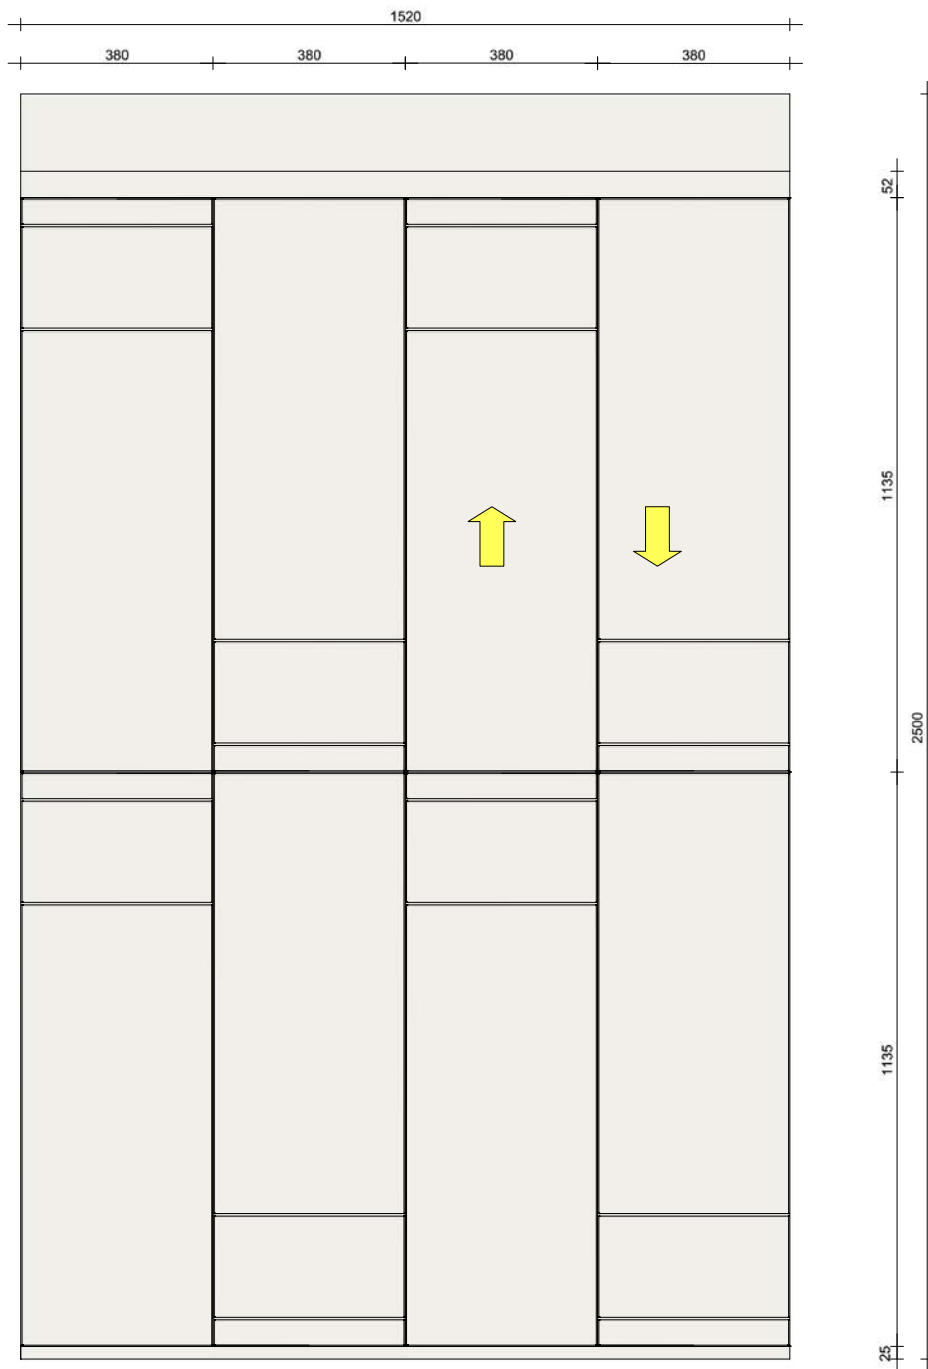

Scuretto

WP31

① **IL5 ARSTYL®**
50 x 50 x 2000 mm
ART. NR.: 3038573

LED Lighting should range between 2700K and 3000K.

② **SCURETTO ARSTYL®**
380 x 1135 x 14,5 mm
ART. NR.: 3050634

③ **FL11 WALLSTYL®**
25 x 14,5 x 2000 mm
ART. NR.: 3050630

● NCS S 1002-Y

Alternative colours

● NCS S 5010-Y10R

● NCS S 3010-Y30R