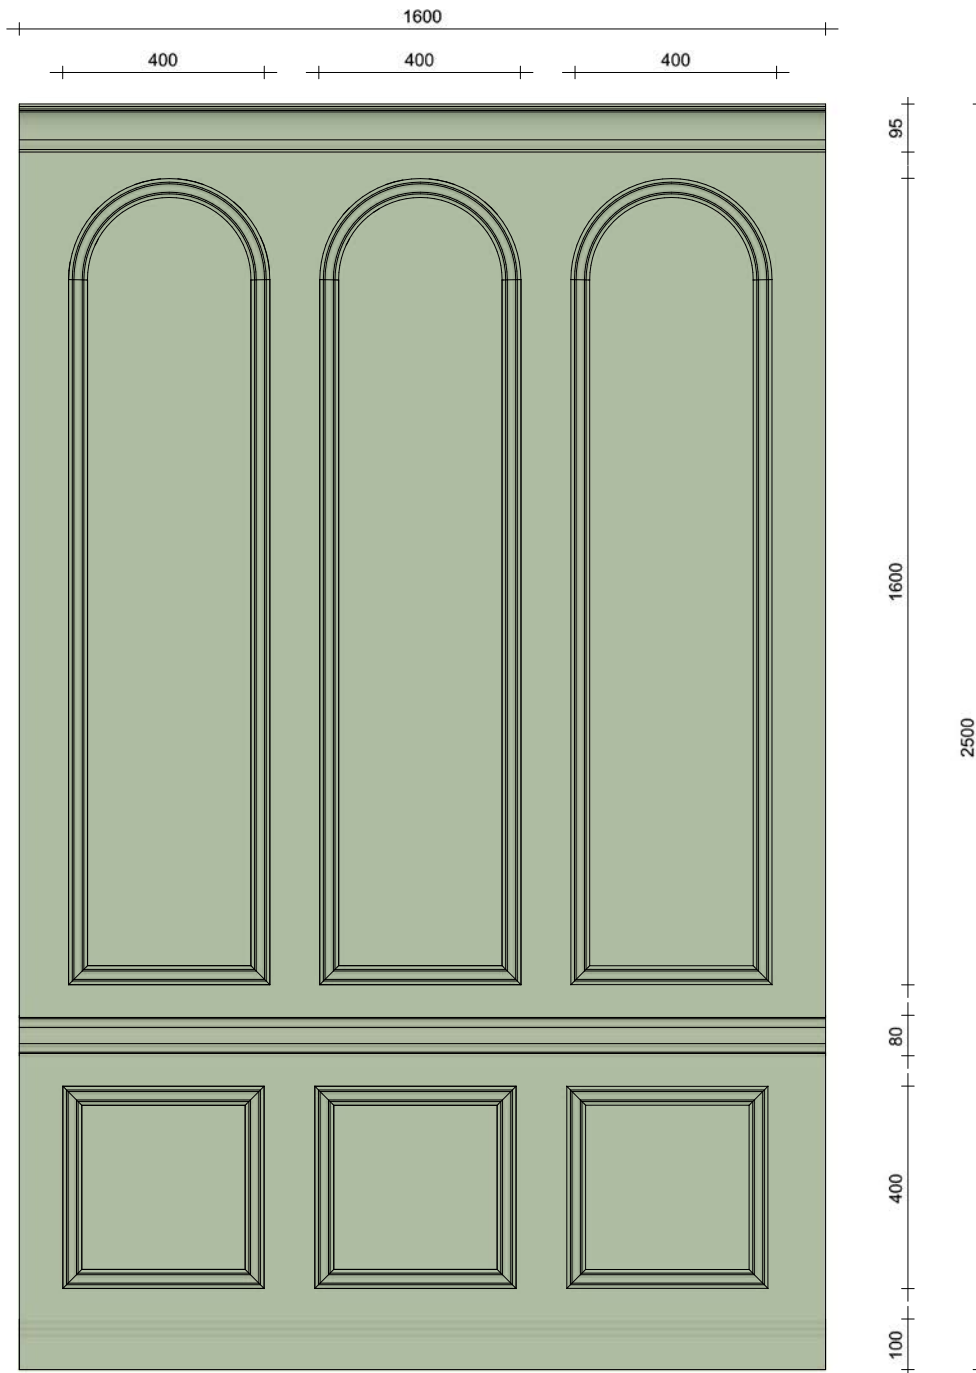

PM5

① **WT17 WALLSTYL®**
95 x 95 x 2000 mm
ART. NR.: 3015333

② **Z10 FLEX ARSTYL®**
38 x 18 x 2000 mm
ART. NR.: 3000591

③ **Z10 ARSTYL®**
38 x 18 x 2000 mm
ART. NR.: 3000615

④ **Z1550 ARSTYL®**
80 x 19 x 2000 mm
ART. NR.: 3000623