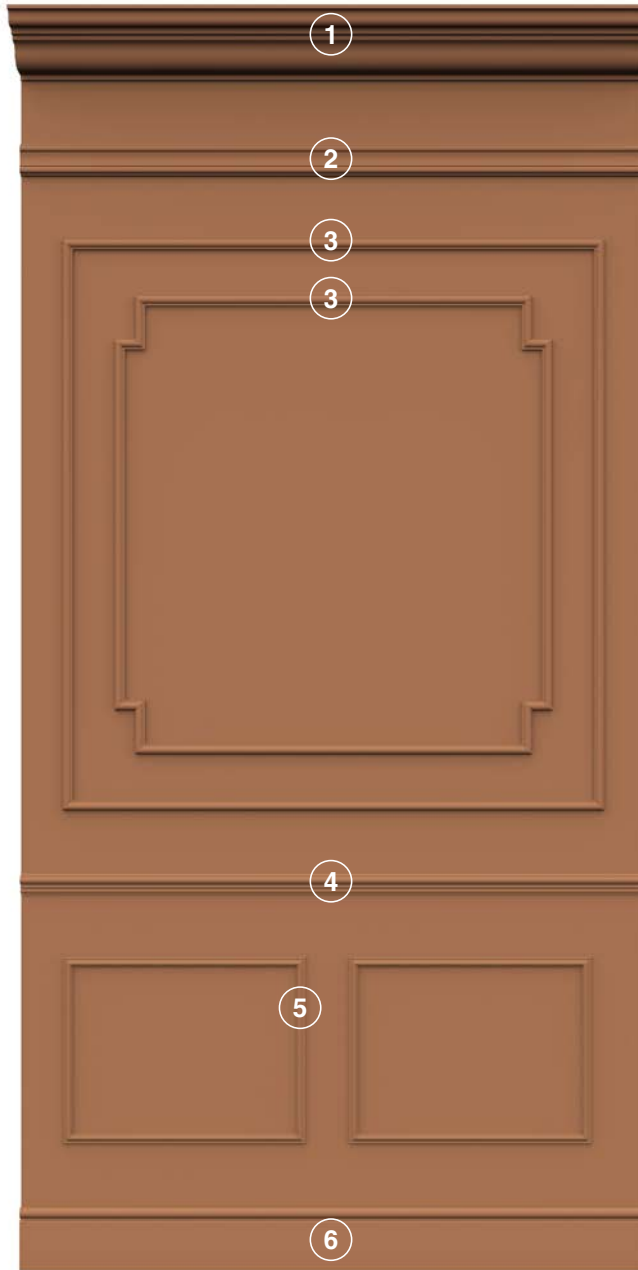

TL, Z1550, WL13, WL11, WL12, FL4

PM3