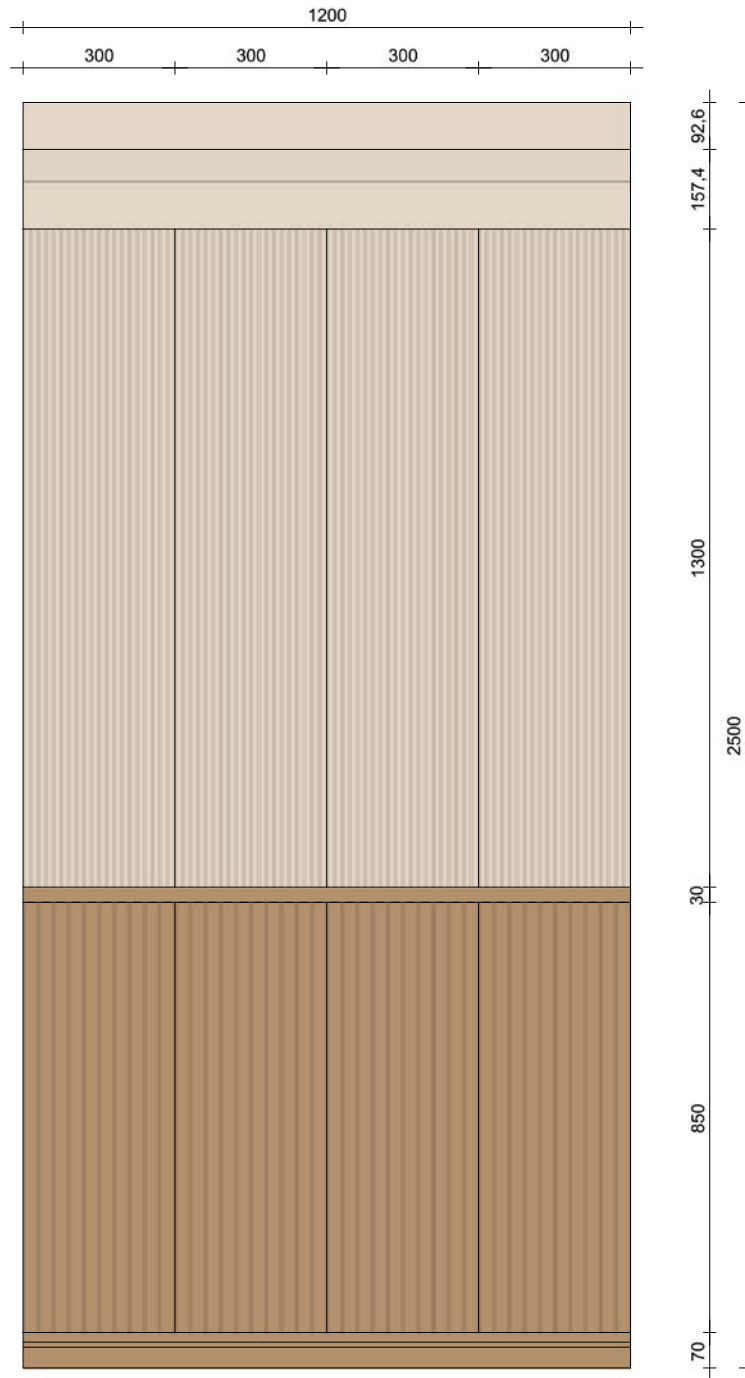

● NCS S 2502-B

● NCS S 1060-Y

Alternative colour

● NCS S 3060-R90B

Canelé S & Canelé L

WP17

Canelé S & Canelé L

WP17