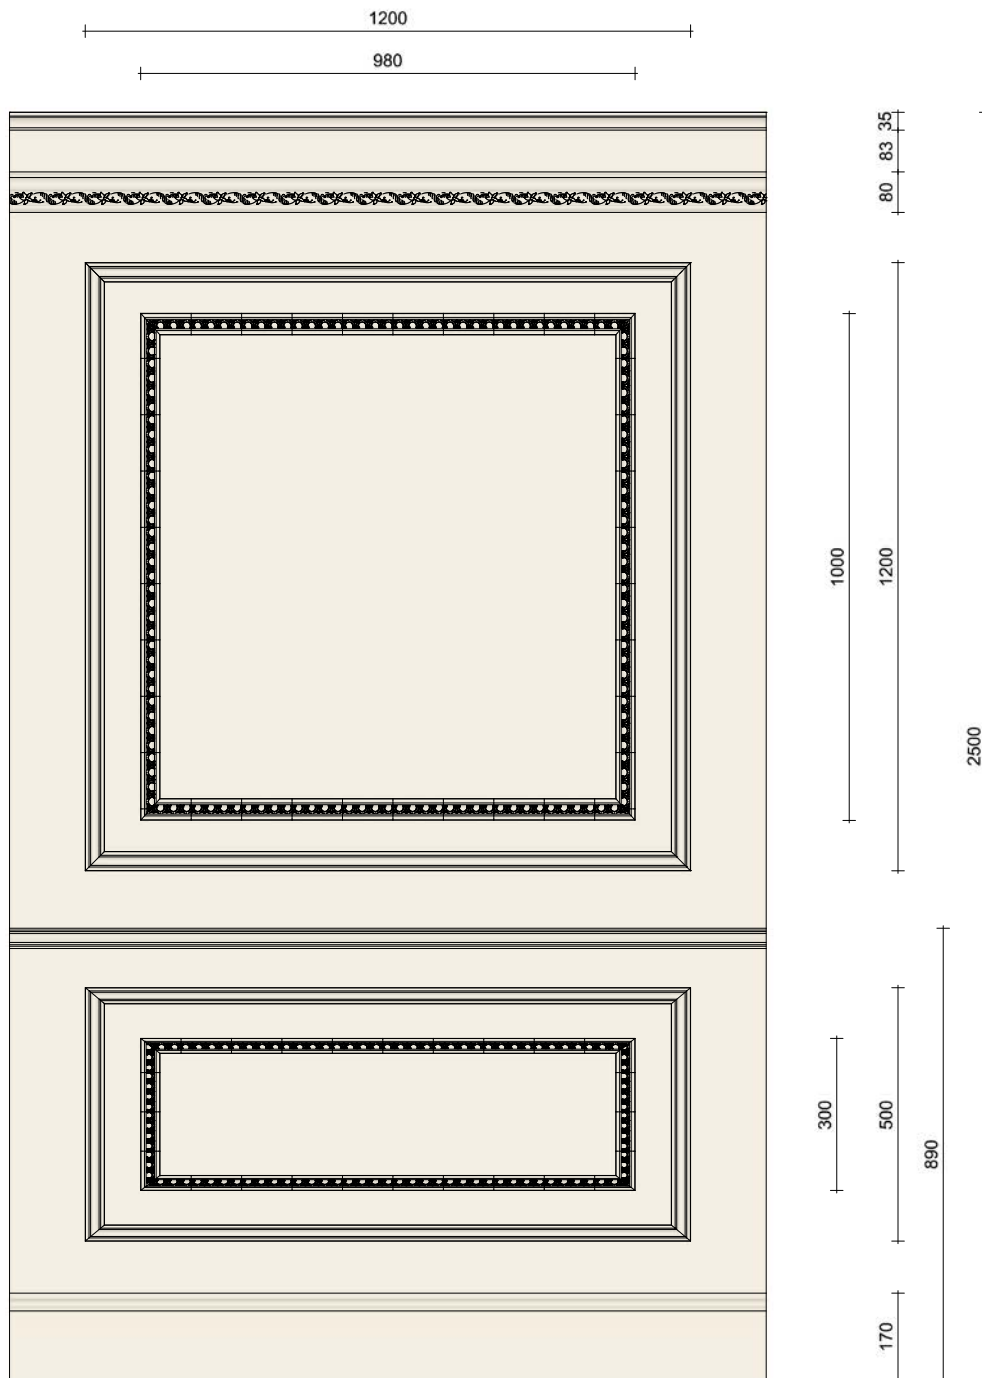

Z1250, Z30, WL1, WO1, WL2, FL17

PM10

① **Z1250 ARSTYL®**
35 x 35 x 2000 mm
ART. NR.: 3000620

② **Z30 ARSTYL®**
80 x 22 x 2000 mm
ART. NR.: 3000635

③ **WL1 WALLSTYL®**
38 x 18 x 2000 mm
ART. NR.: 3004385

④ **WO1 WALLSTYL®**
38 x 18 x 2000 mm
ART. NR.: 3004389

⑤ **WL2 WALLSTYL®**
40 x 20 x 2000 mm
ART. NR.: 3004386

⑥ **FL17 WALLSTYL®**
170 x 18 x 2000 mm
ART. NR.: 3041625

● NCS S 1505-Y20R

Alternative colours

● NCS S 3010-G30Y

● NCS 3005-Y20R