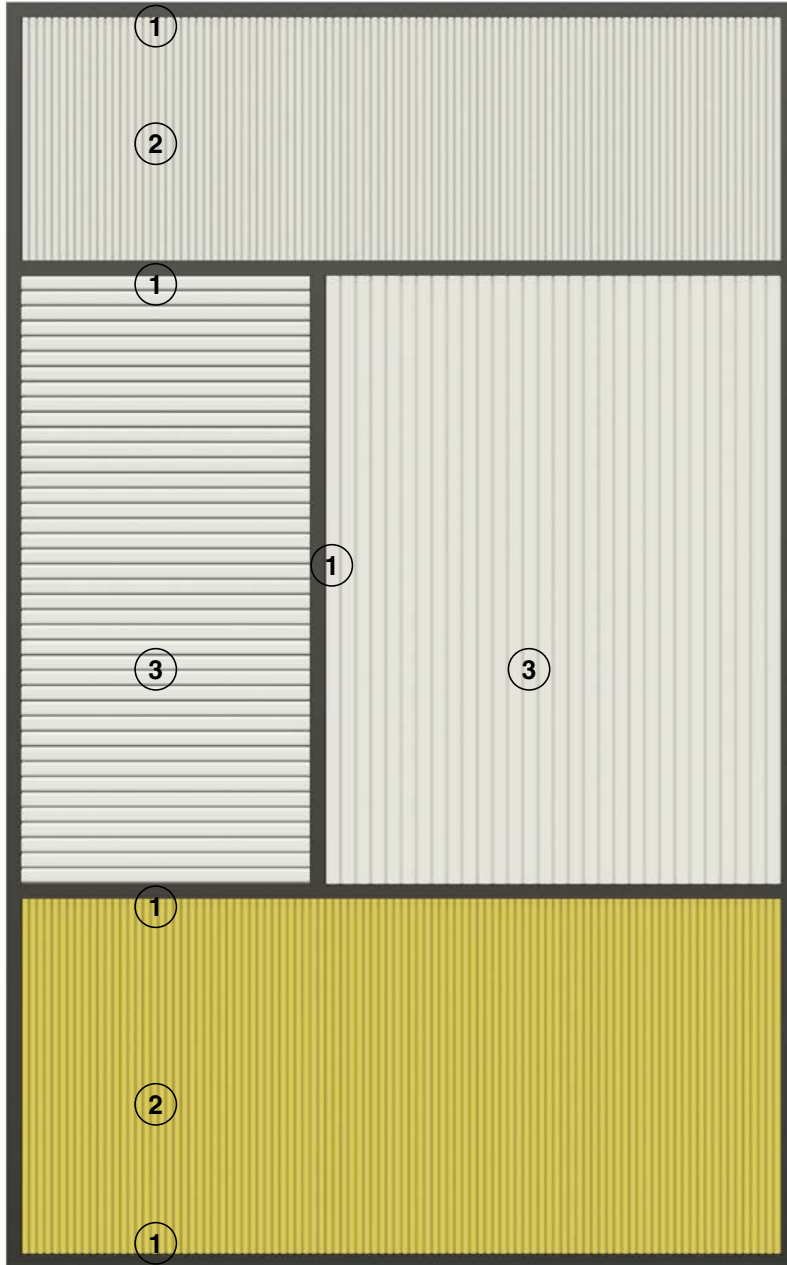

Canelé S & Canelé L

WP16