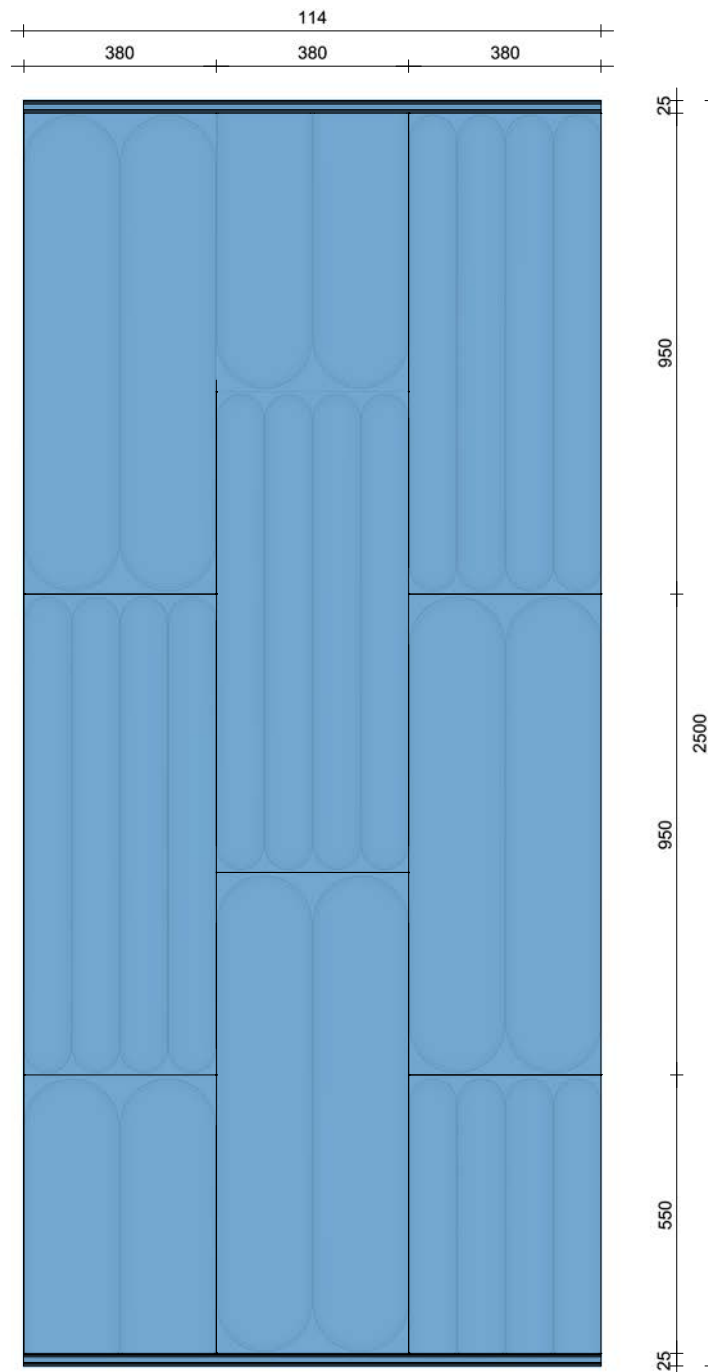

Arc S & Arc L

WP7

① **WL13 WALLSTYL®**
24 x 14,5 x 2000 mm
ART. NR.: 3053335

② **ARC L ARSTYL®**
380 x 950 x 14,5 mm
ART. NR.: 3053279

③ **ARC S ARSTYL®**
380 x 950 x 14,5 mm
ART. NR.: 3053278

④ **FL11 WALLSTYL®**
25 x 14,5 x 2000 mm
ART. NR.: 3050630

● NCS S 2040-B10G

Alternative colours

● NCS S 8505-Y50R

● NCS S 5020-G