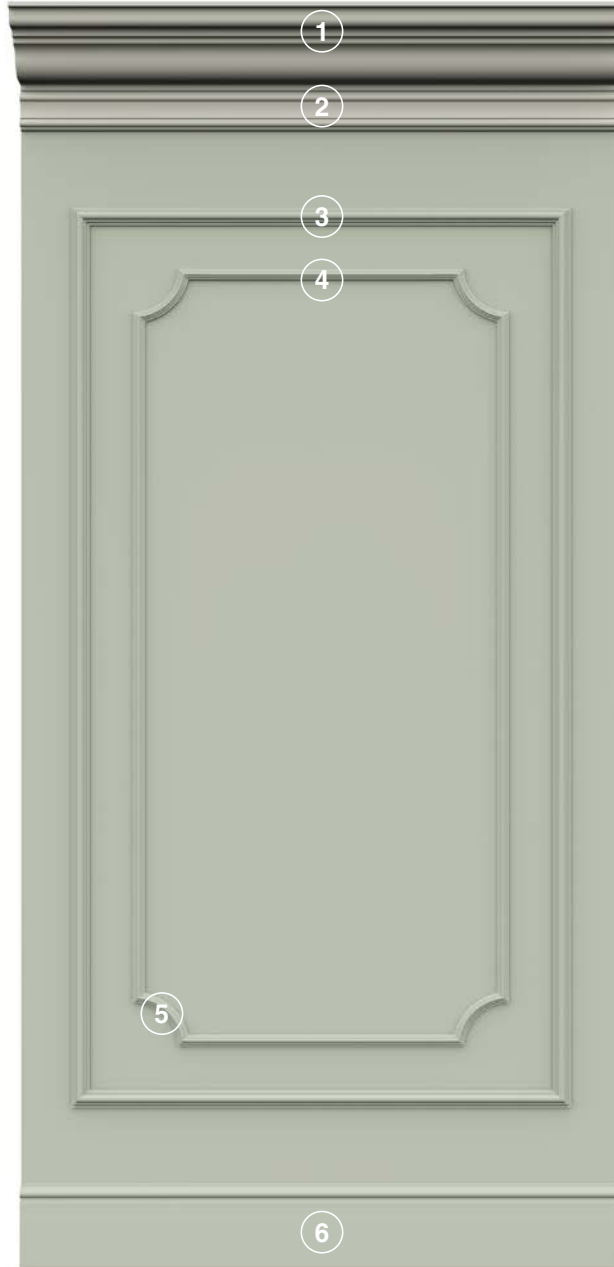

TL, Z1550, Z10, SP3, SP3-4, FL17

PM2