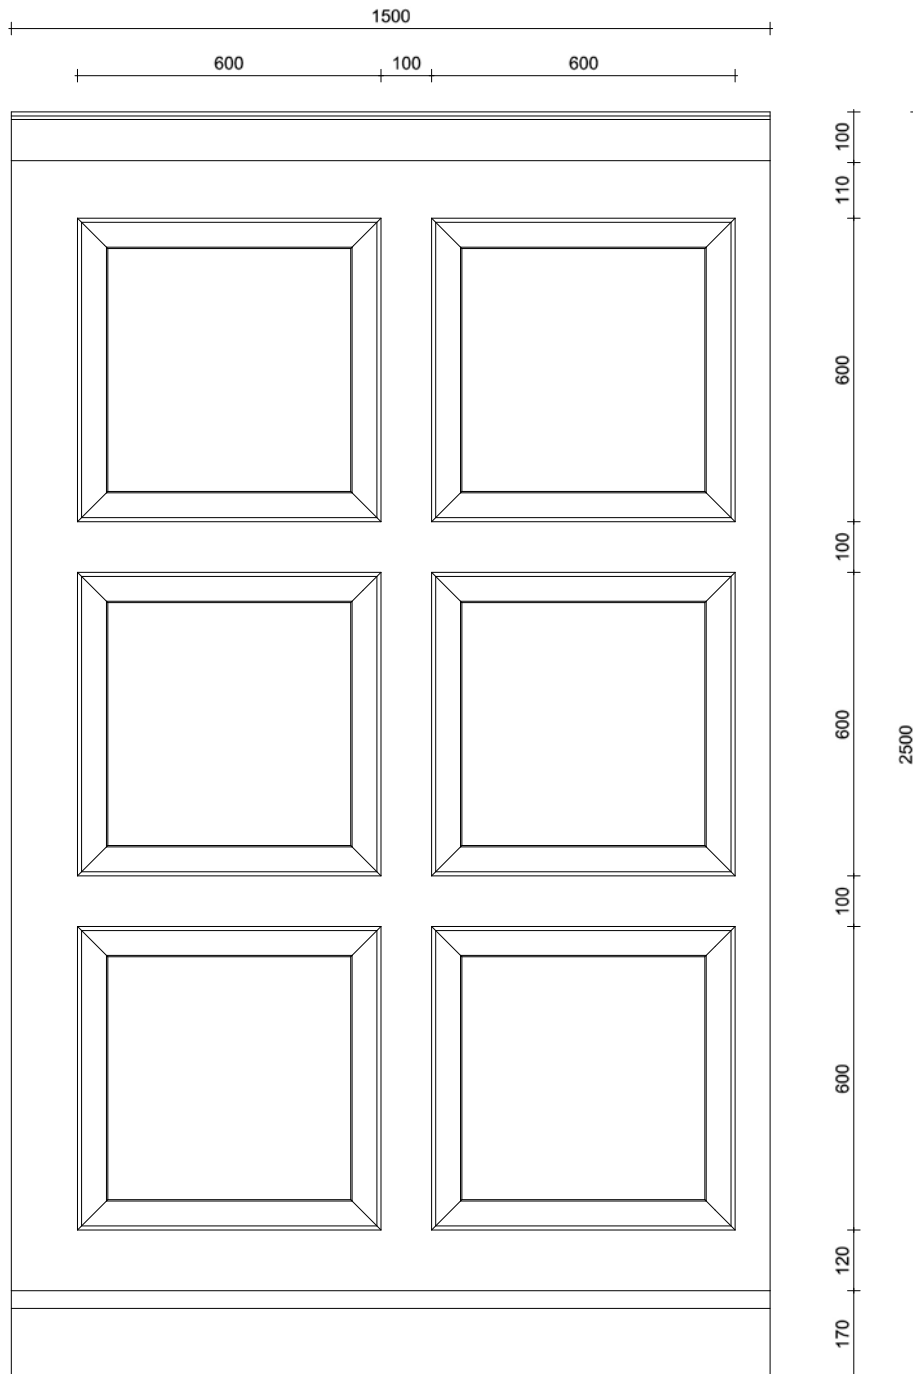

WT22, Z1360, FL17

PM8

① **WT22 WALLSTYL®**
100 x 225 x 2000 mm
ART. NR.: 3004201

② **Z1360 ARSTYL®**
60 x 15 x 2000 mm
ART. NR.: 3050638

③ **FL17 WALLSTYL®**
170 x 18 x 2000 mm
ART. NR.: 3041625

● NCS S 8005-Y20R

Alternative colours

● NCS S 1502-B

● NCS 3005-Y20R