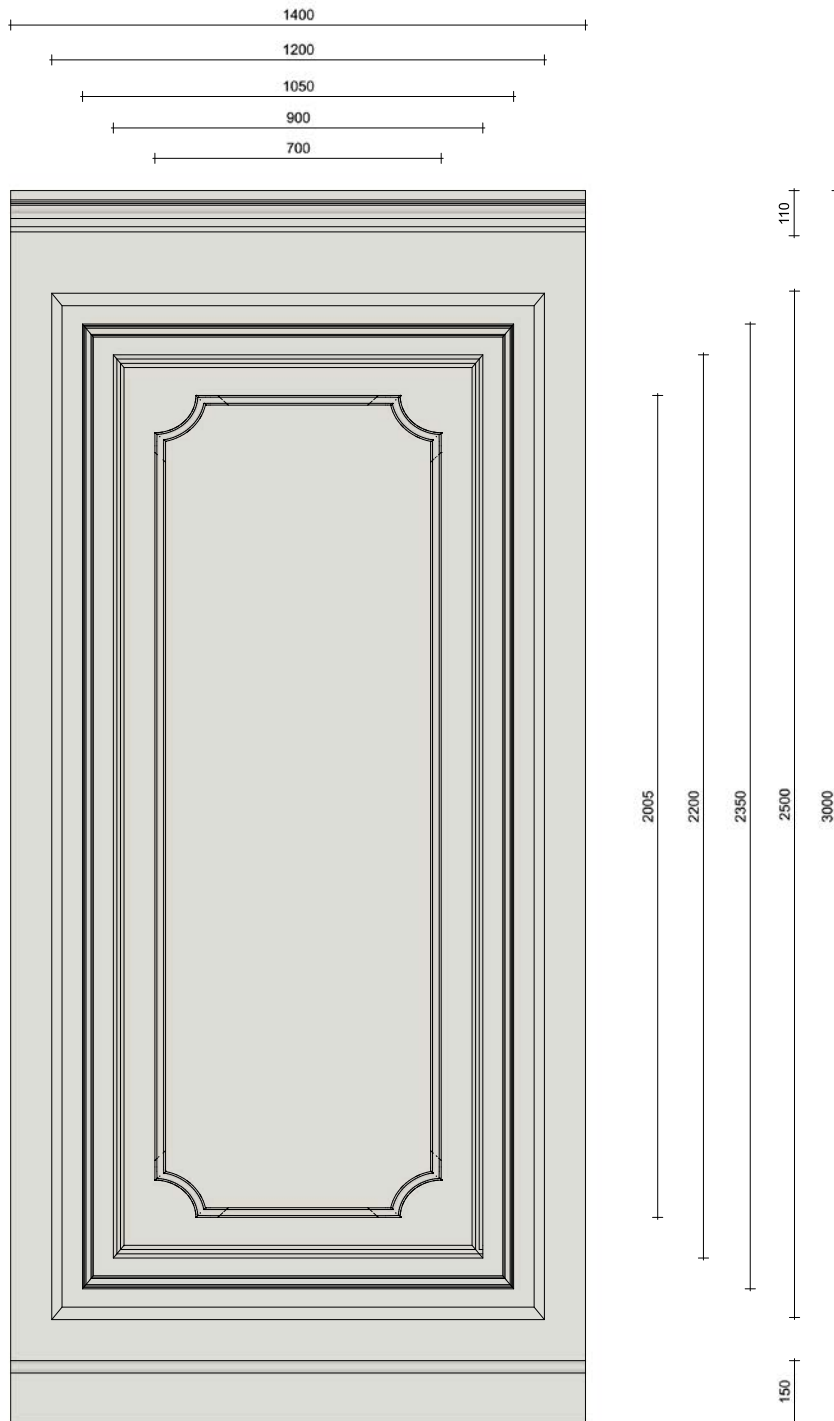

① **WT25 WALLSTYL®**
78 x 78 x 2000 mm
ART. NR.: 3000315

② **FL11 WALLSTYL®**
25 x 14,5 x 2000 mm
ART. NR.: 3050630

③ **WL12 WALLSTYL®**
24,5 x 11 x 2000 mm
ART. NR.: 3053298

④ **SP3 ARSTYL®**
23 x 13 x 2000 mm
ART. NR.: 3046734