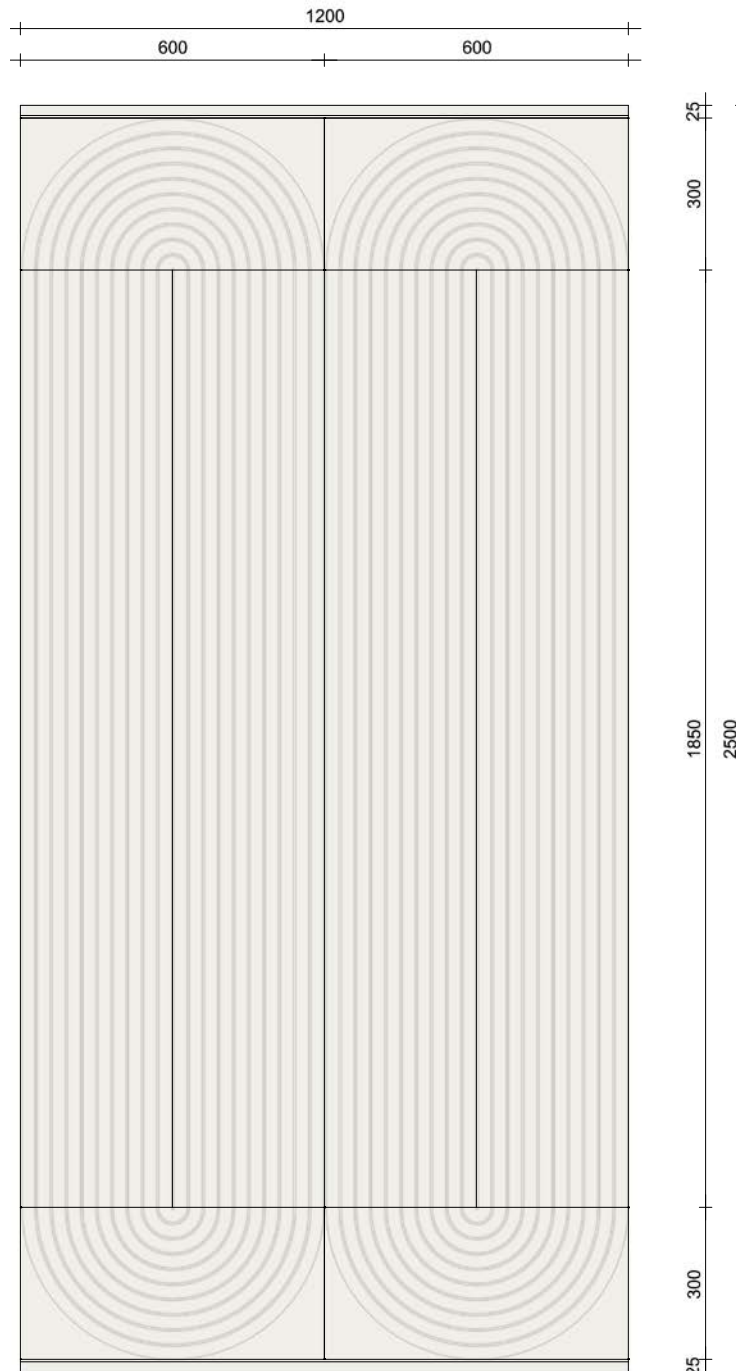

● NCS S 1505-Y20R

Alternative colours

● NCS S 3010-G30Y

● NCS S 5020-Y60R

Canelé L & Canelé R L

WP20

Canelé L & Canelé R L

WP20