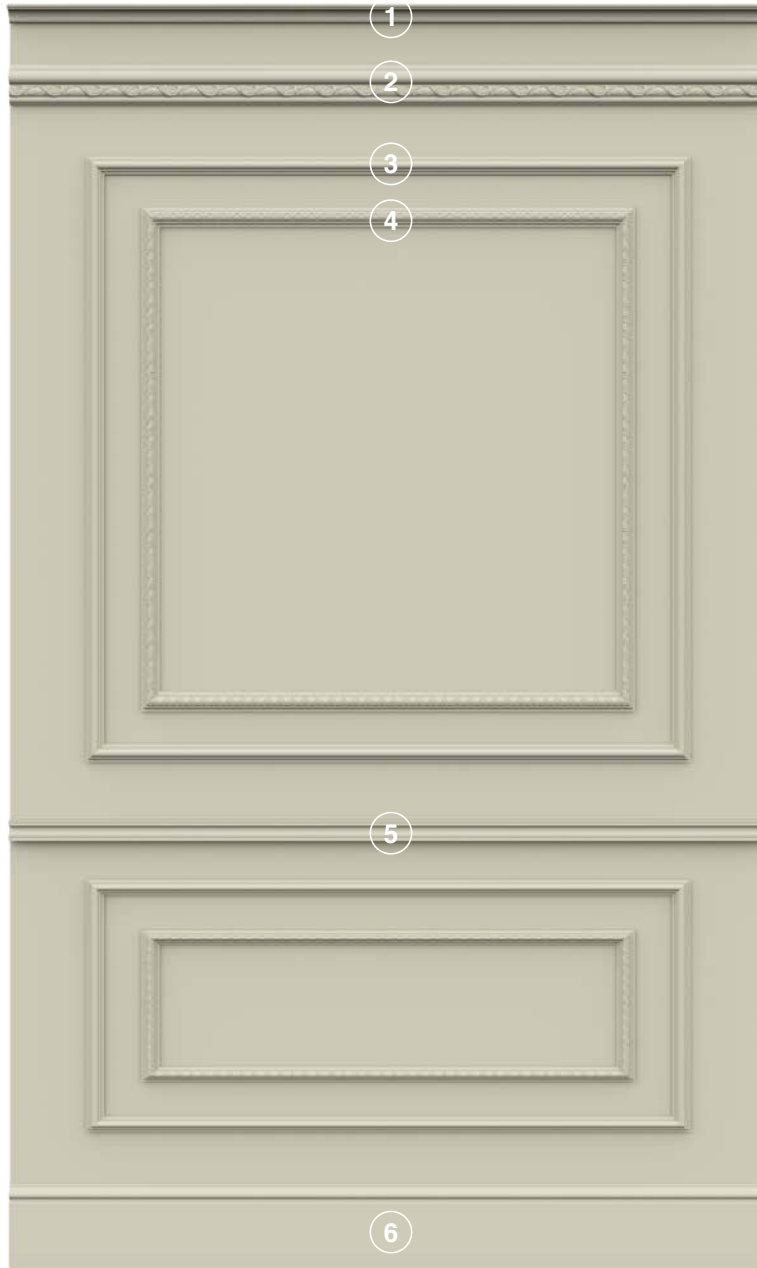

Z1250, Z30, WL1, WO1, WL2, FL17

PM10