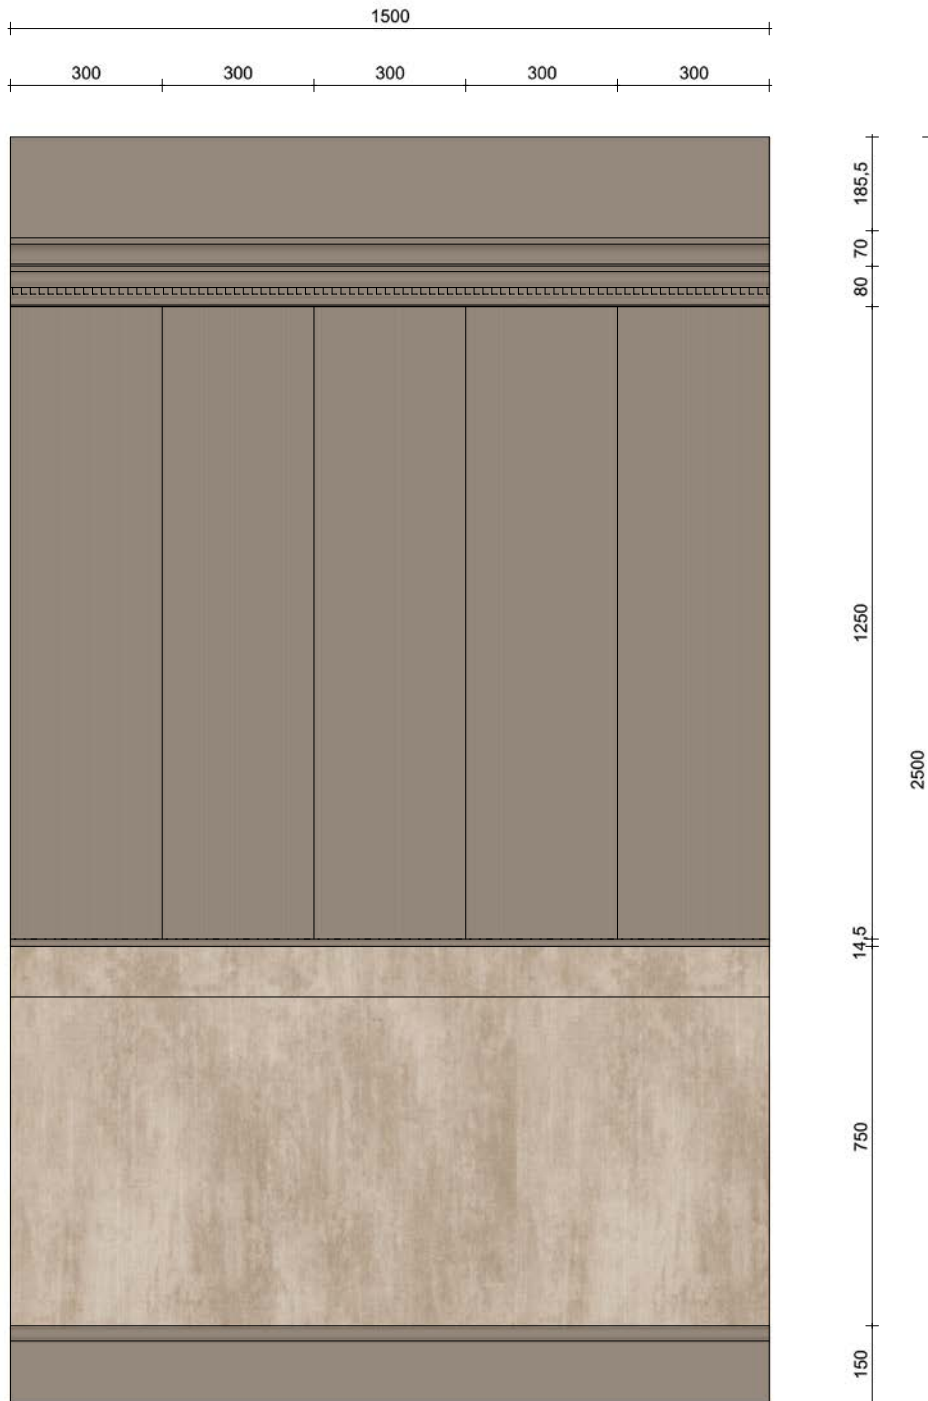

① **Z16 ARSTYL®**
70 x 50 x 2000 mm
ART. NR.: 3000624

② **Z32 ARSTYL®**
80 x 22 x 2000 mm
ART. NR.: 3000637

③ **CALANDO ARSTYL®**
300 x 2000 x 13 mm
ART. NR.: 3055877

④ **WL14 WALLSTYL®**
14,5 x 20 x 2000 mm
ART. NR.: 3055755