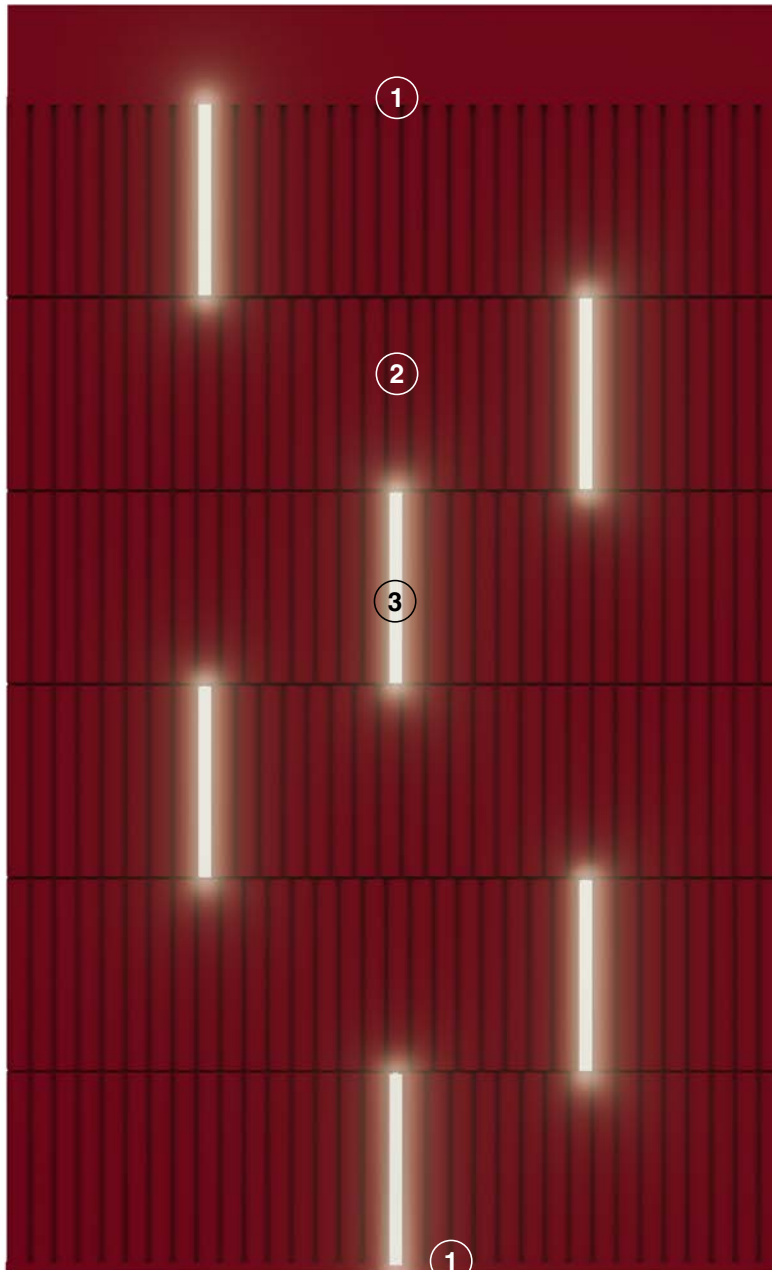

Canelé XL & IL12

WP23