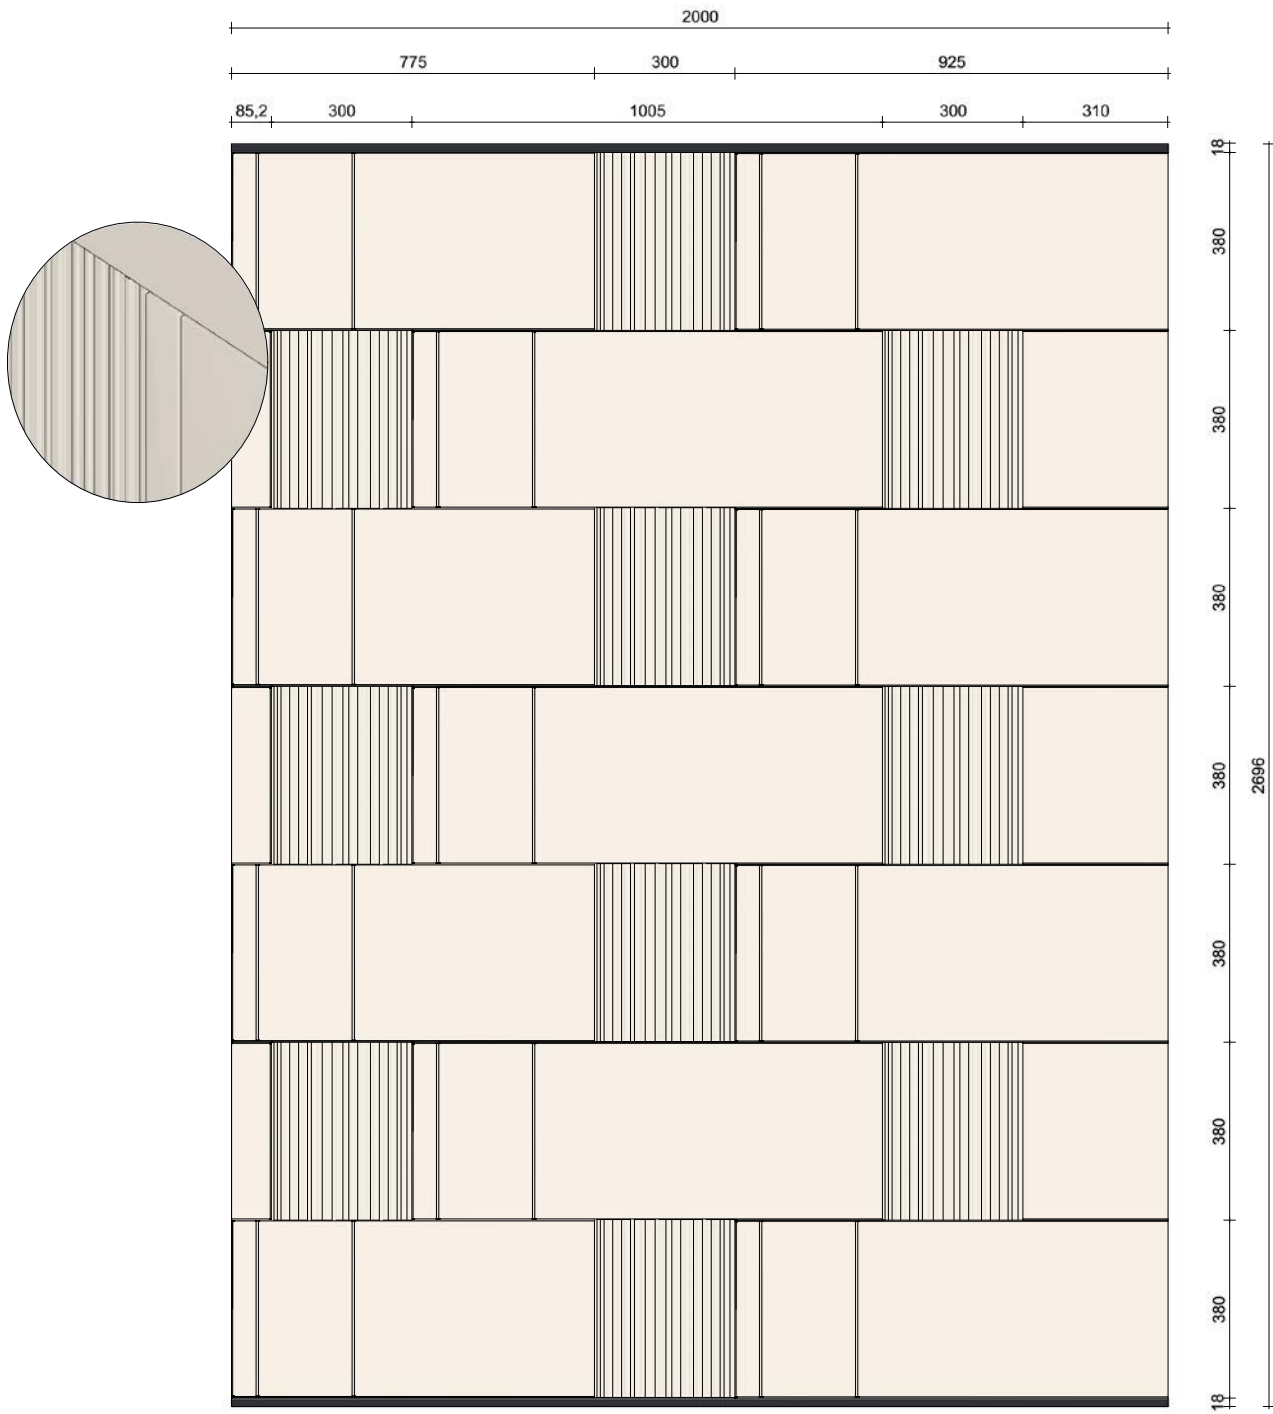

Scuretto & Allegretto

WP35

① **FL15 WALLSTYL®**
18 x 10 x 2000 mm
ART. NR.: 3055756

② **ALLEGRETTO ARSTYL®**
300 x 2000 x 14 mm
ART. NR.: 3055876

③ **SCURETTO ARSTYL®**
380 x 1135 x 14,5 mm
ART. NR.: 305063425

● NCS S 3005-Y20R

Alternative colours

● NCS S 5010-Y10R

● NCS S 1002-Y