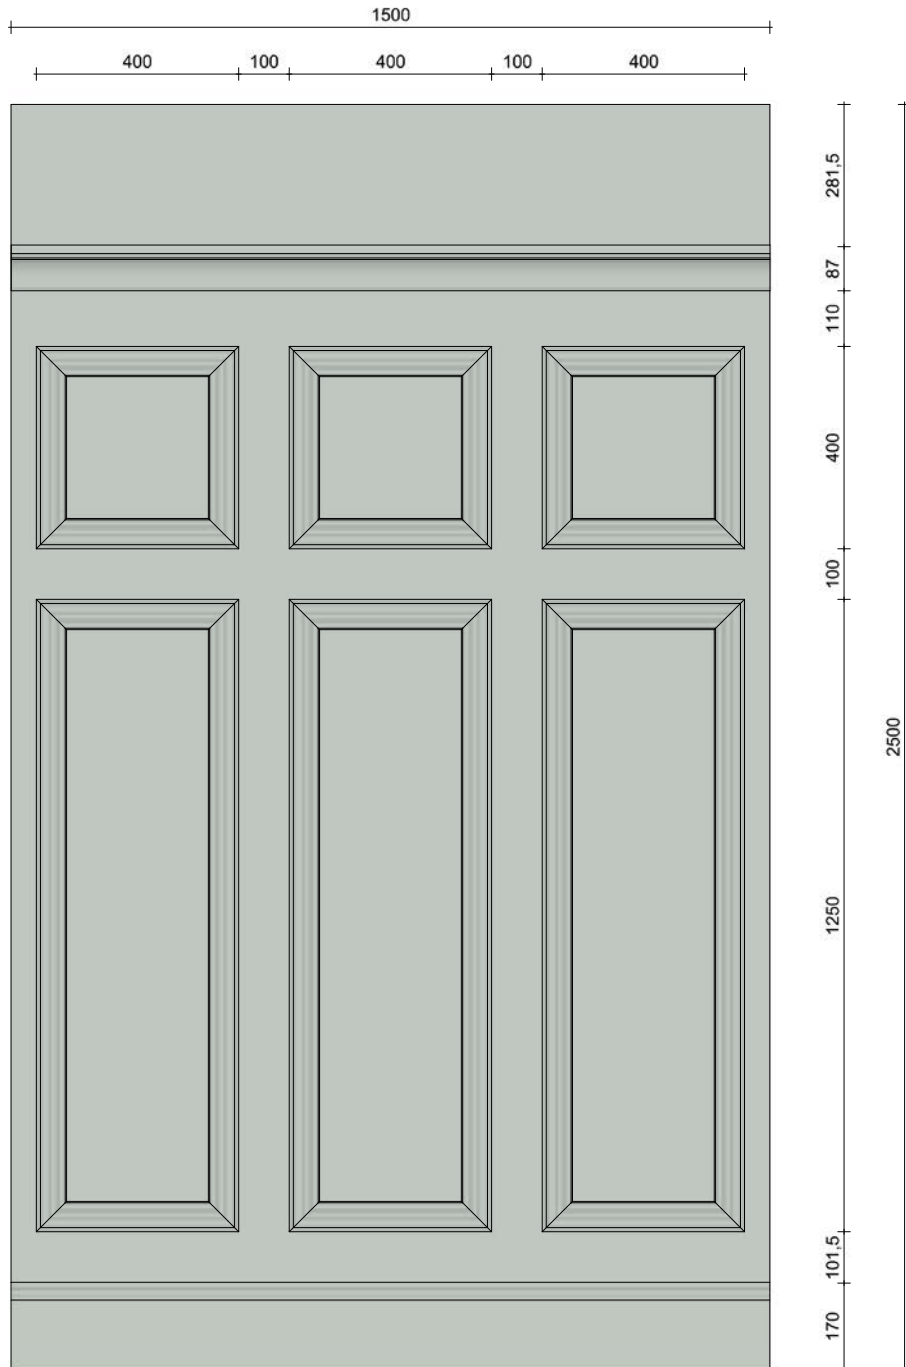

Z20, Z1360, FL17

PM11

① **Z20 ARSTYL®**
87 x 87 x 2000 mm
ART. NR.: 3000631

② **Z1360 ARSTYL®**
60 x 15 x 2000 mm
ART. NR.: 3050638

③ **FL17 WALLSTYL®**
170 x 18 x 2000 mm
ART. NR.: 3041625

● NCS S 3010-G30Y

Alternative colours

● NCS S 8005-Y20R

● NCS 3005-Y20R