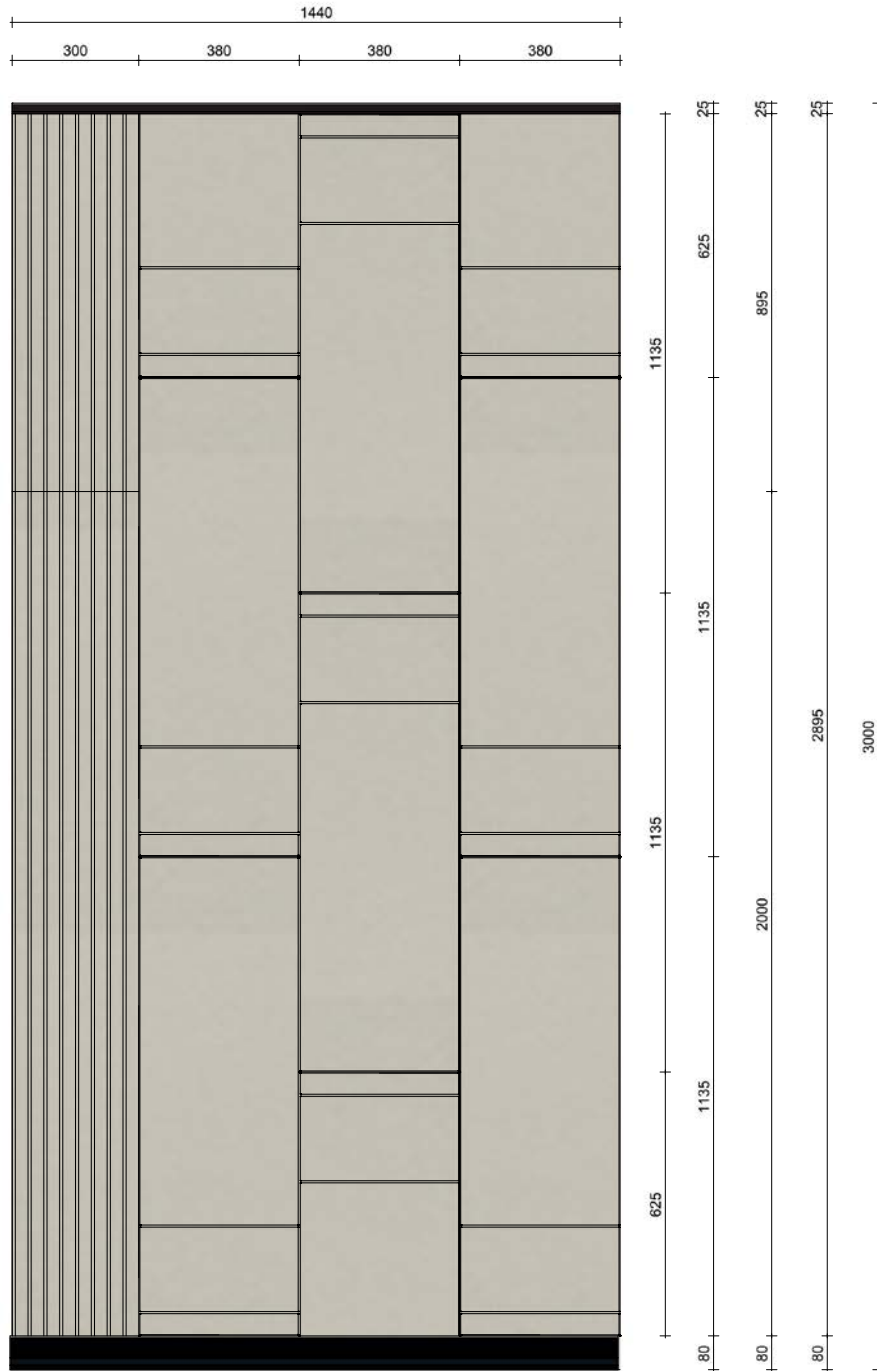

● NCS S 3005-Y20R

● NCS S 5010-Y10R

Scuretto & Allegretto

WP34

Scuretto & Allegretto

WP34

① **FL11 WALLSTYL®**
25 x 14,5 x 2000 mm
ART. NR.: 3050630

② **ALLEGRETTO ARSTYL®**
300 x 2000 x 14 mm
ART. NR.: 3055876