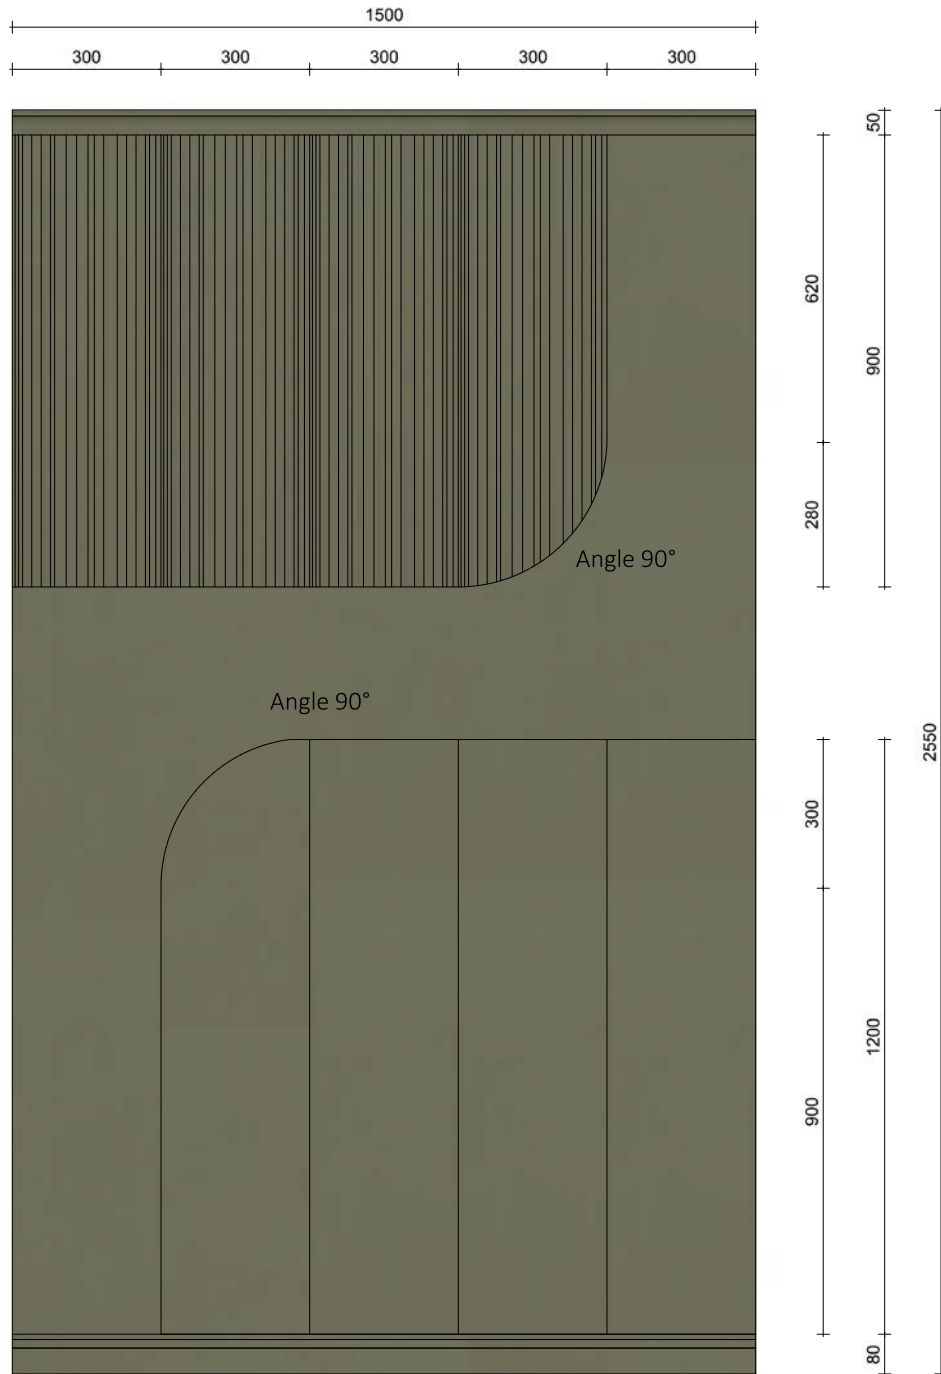

Allegretto & Calando

WP5

① **Z16 ARSTYL®**
70 x 50 x 2000 mm
ART. NR.: 3000624

② **ALLEGRETTO ARSTYL®**
300 x 2000 x 14 mm
ART. NR.: 3055876

③ **CALANDO ARSTYL®**
300 x 2000 x 13 mm
ART. NR.: 3055877

④ **IL11 WALLSTYL®**
80 x 20 x 2000 mm
ART. NR.: 3042072

LED Lighting should range between 2700K and 3000K.

● NCS S 6020-G50Y

Alternative colours

● NCS S 8005-R80B

● NCS S 6020-Y80R