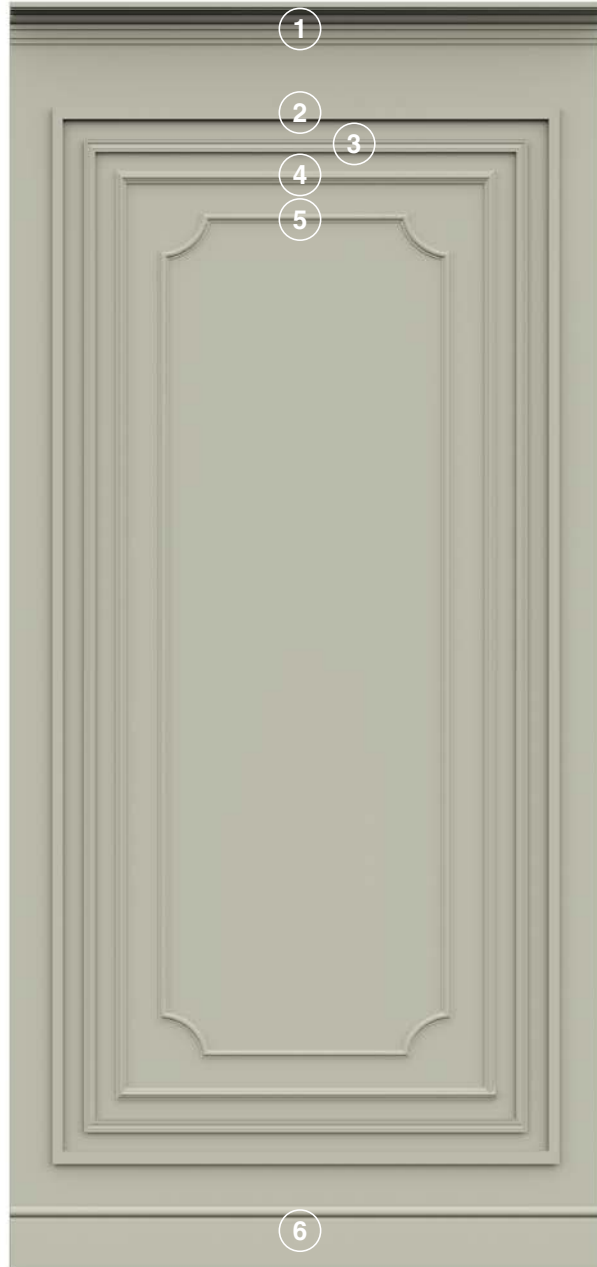

WT25, FL11, WL12, SP3, SP2, SP2-5, FL4

PM9