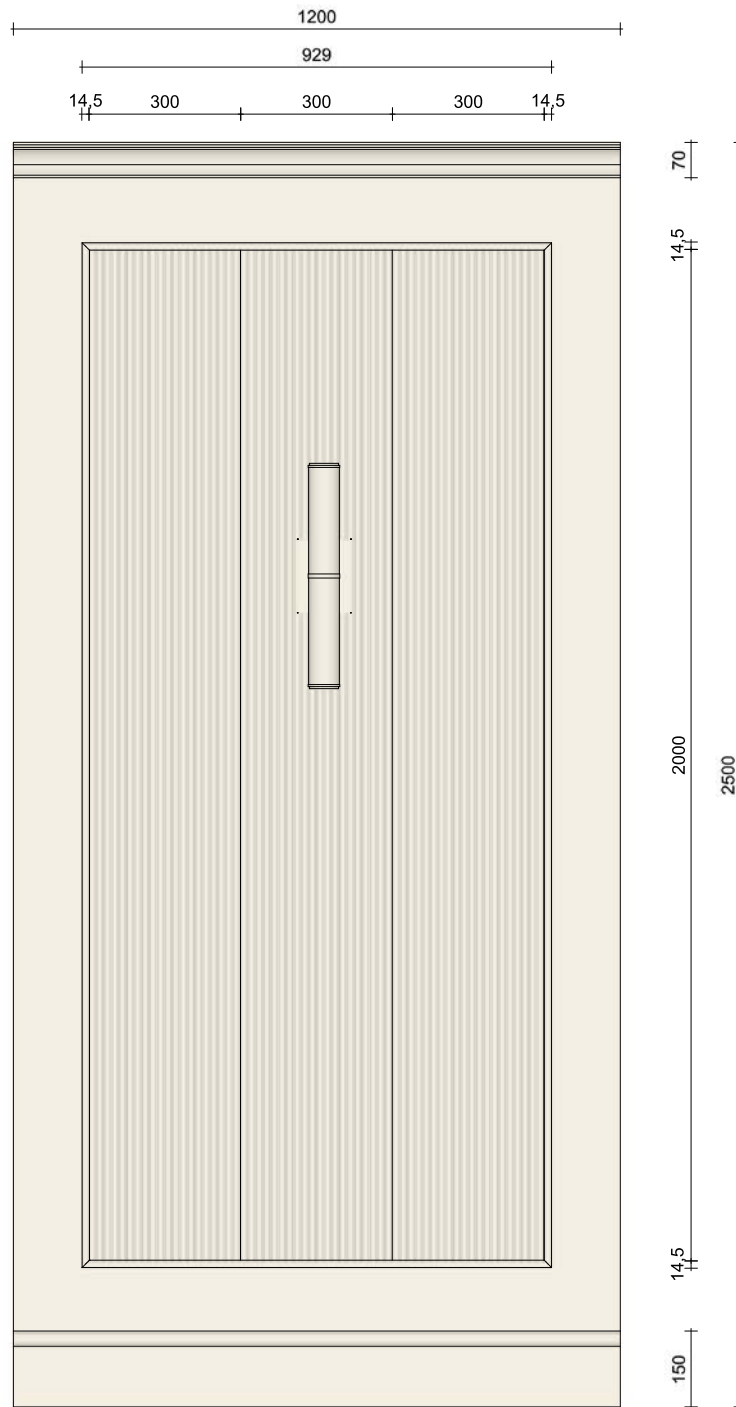

Canelé S & WL14

WP19

① **WT15 WALLSTYL®**
70 x 70 x 2000 mm
ART. NR.: 3015331

② **WL14 WALLSTYL®**
14,5 x 20 x 2000 mm
ART. NR.: 3055755

③ **CANELÉ S ARSTYL®**
300 x 2000 x 14,5 mm
ART. NR.: 3050635

④ **FL4 WALLSTYL®**
150 x 20 x 2000 mm
ART. NR.: 3052842

● NCS S 1505-Y20R

Alternative colours

● NCS S 3010-G30Y

● NCS S 5020-Y60R