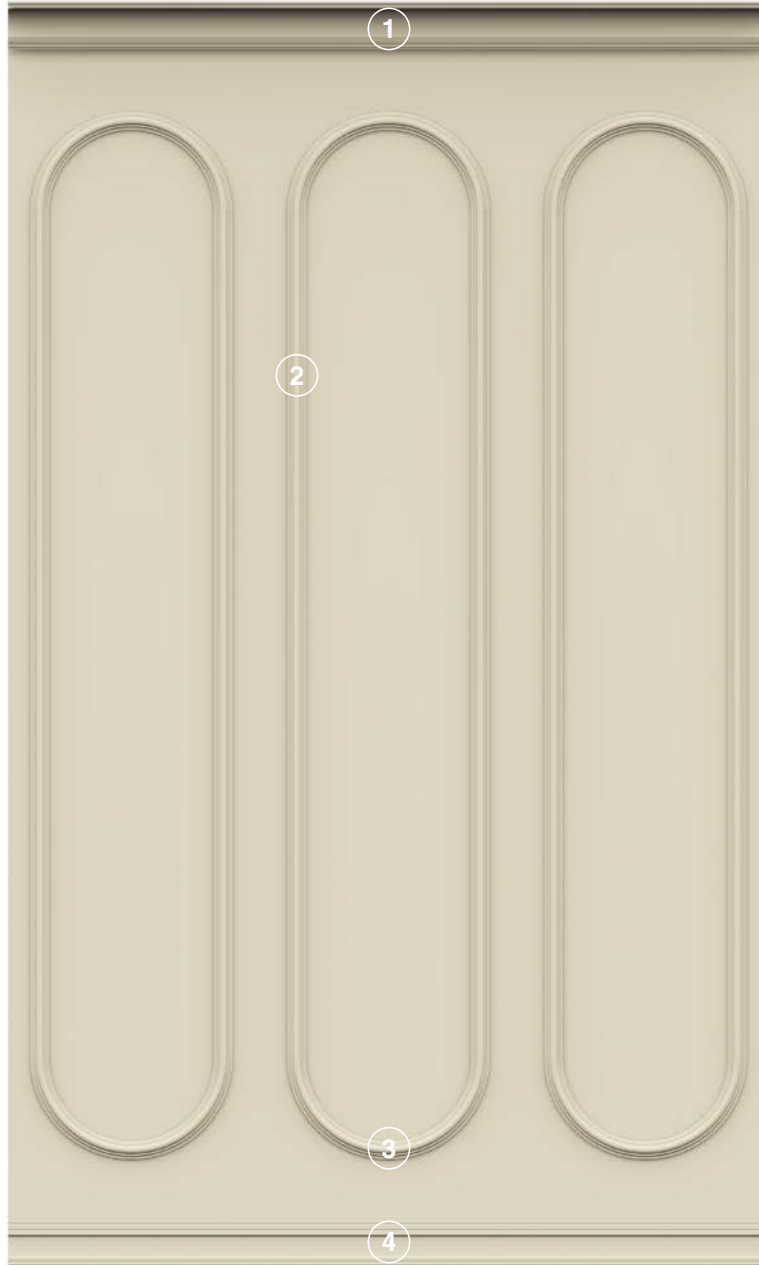

WT17, Z10, Z10 FLEX, FB2

PM7