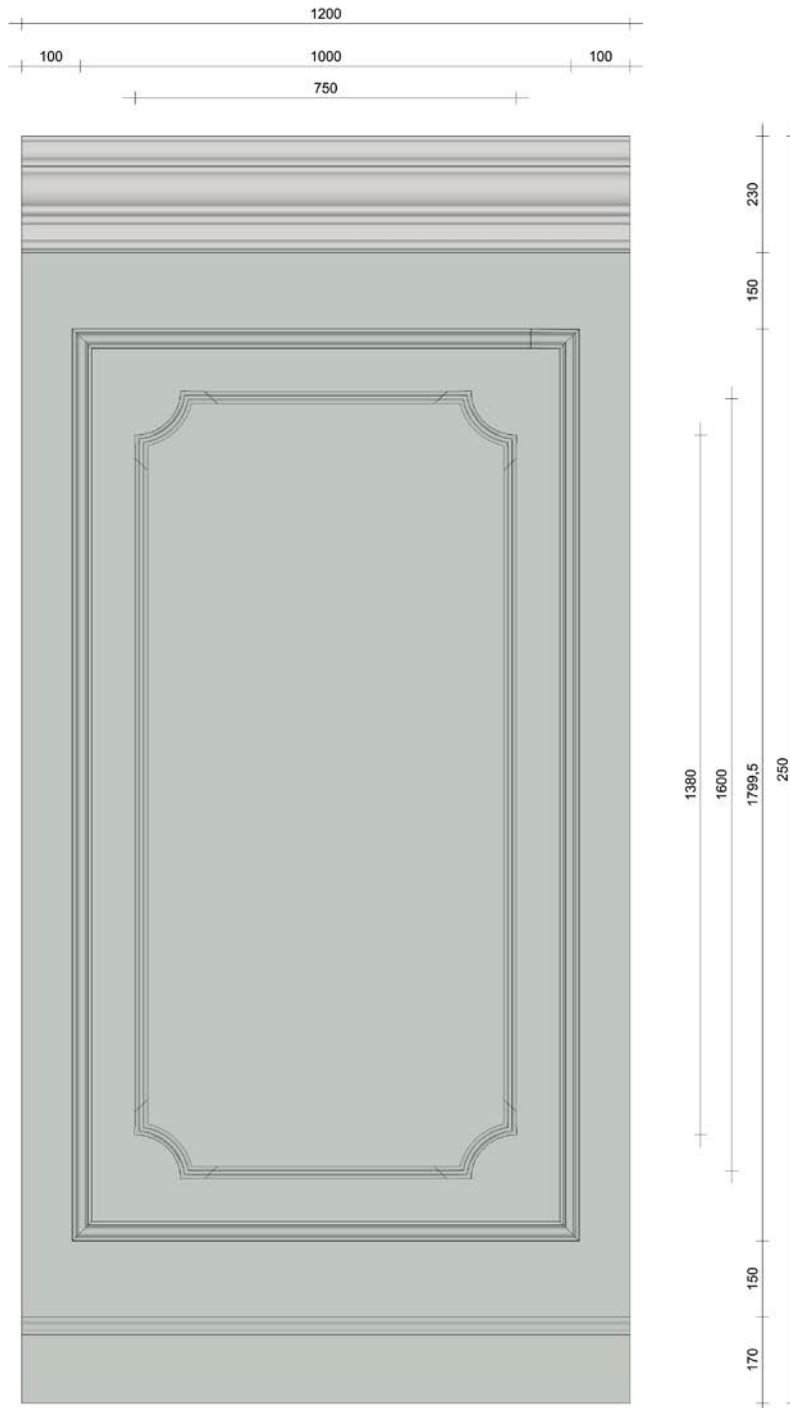

TL, Z1550, Z10, SP3, SP3-4, FL17

PM2

① **TL NOMASTYL®**
150 x 150 x 2000 mm
ART. NR.: 3000422

② **Z1550 ARSTYL®**
80 x 19 x 2000 mm
ART. NR.: 3000623

③ **Z10 ARSTYL®**
38 x 18 x 2000 mm
ART. NR.: 3000615

④ **SP3 ARSTYL®**
23 x 13 x 2000 mm
ART. NR.: 3046734

⑤ **SP3-4 ARSTYL®**
153 x 153 mm
ART. NR.: 3000774

⑥ **FL17 WALLSTYL®**
170 x 18 x 2000 mm
ART. NR.: 3041625

● NCS S 1502-Y

● NCS S 3010-G30Y