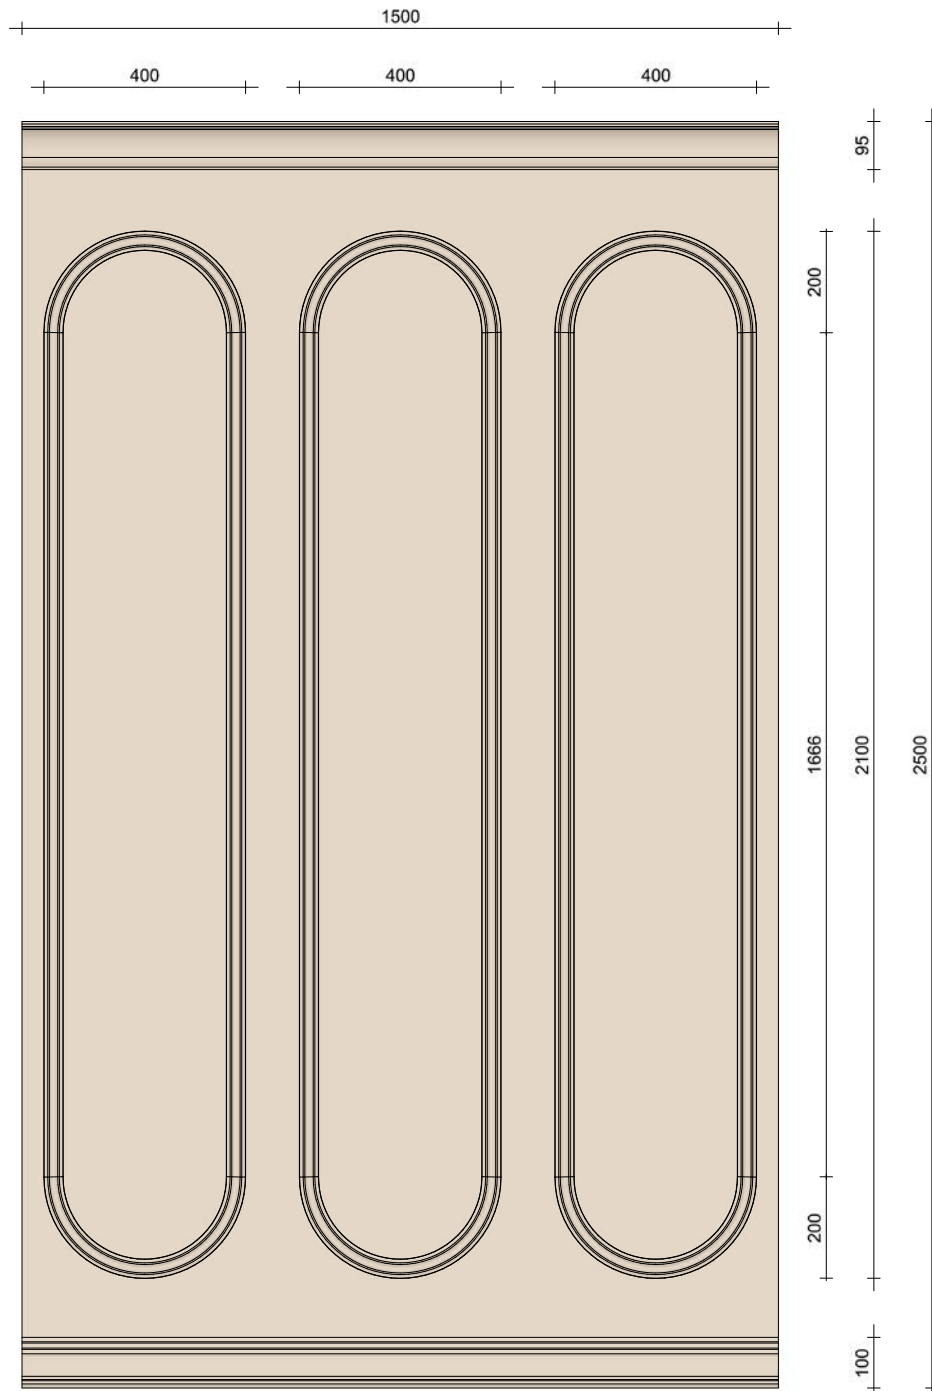

WT17, Z10, Z10 FLEX, FB2

PM7

① **WT17 WALLSTYL®**
95 x 95 x 2000 mm
ART. NR.: 3015333

② **Z10 ARSTYL®**
38 x 18 x 2000 mm
ART. NR.: 3000615

③ **Z10 FLEX ARSTYL®**
38 x 18 x 2000 mm
ART. NR.: 3000591

④ **FB2 WALLSTYL®**
100 x 13 x 2000 mm
ART. NR.: 3012613

● NCS S 1505-Y20R

Alternative colour

● NCS S 5040-R90B

● NCS S 2020-G30Y