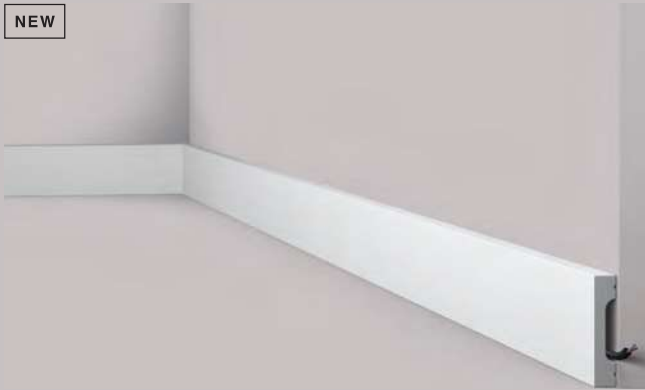

NEW

FD7S WALLSTYL®

70 x 15 x 2000 mm

ART.NR. 3050560
EAN 5412938987721

⊕ **WD2 FLEX**