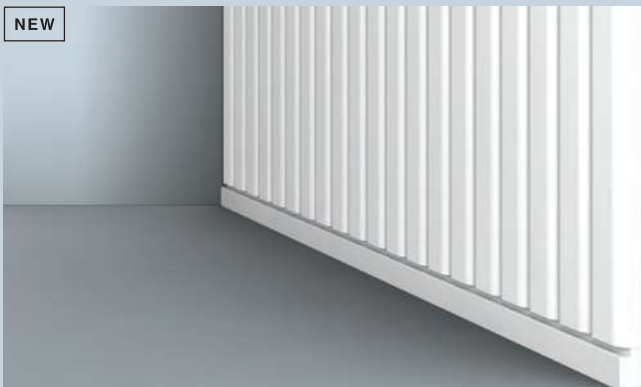

Finishing Profiles

Profile kończące

Lišty s finálním povrchem

финишные и стыковочные профили

NEW

FL11 WALLSTYL®

25 x 14,5 x 2000 mm

ART.NR. 3050630
EAN 5412938987806

Design Bertrand Lejoly

⊕ CANELÉ L, CANELÉ S, DORIQUE, SCURETTO

NEW