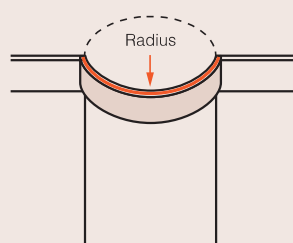

Profile

FT2 FLEX
Z1360 FLEX
WD2 FLEX
FD2 FLEX
FD2S FLEX

Min. Radius

20 CM
70 CM
20 CM
20 CM
20 CM

EN Check if the profile is suitable for use. Radii pertain to use in ceiling, wall and floor areas.

PL Sprawdź, czy formowanie nadaje się do użytku. Podane wartości promieni dotyczą montażu na suficie, ścianie i przy podłodze.

CZ Zkontrolujte, zda jelišta vhodná pro použití. Poloměry se vztahují k použití na stropě, stěnách a podlahách.

RU Проверить, подходит ли молдинг для использования. Радиусные профили используются при оформлении потолков, стен и полов.