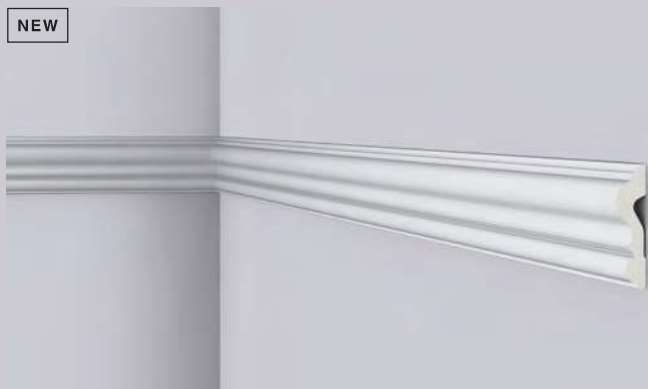

Chair Rails

Listwy panelowe

Nástěnné lišty

молдинги

NEW

Z1360 ARSTYL®

60 x 15 x 2000 mm

ART.NR. 3050638
EAN 5412938987967

⊕ Z1360 FLEX

NEW