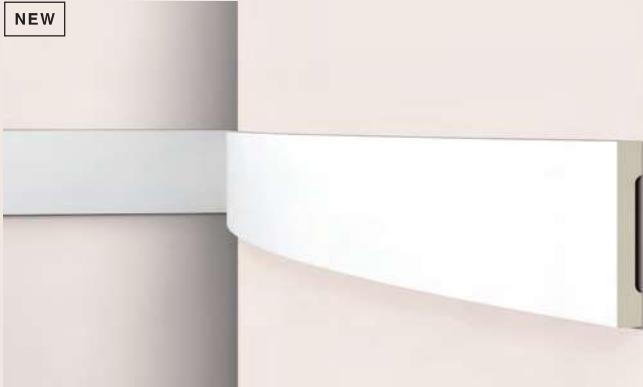

NEW

WD2 FLEX WALLSTYL®

70 x 15 x 2000 mm

ART.NR. 3050335
EAN 5412938987561

⊕ WD2

NEW

FD2S FLEX WALLSTYL®

110 x 15 x 2000 mm