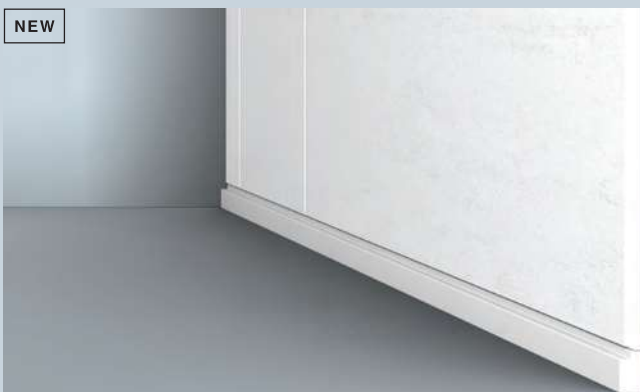

Finishing Profiles

Profile kończące

Lišty s finálním povrchem

финишные и стыковочные профили

NEW

FL11 WALLSTYL®

25 x 14,5 x 2000 mm

ART.NR. 3050630
EAN 5412938987806

Design Bertrand Lejoly

⊕ **CANELÉ L, CANELÉ S, DORIQUE, SCURETTO**

NEW