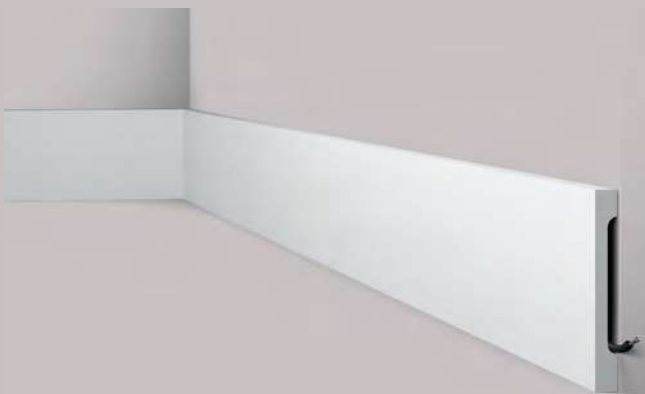

FD15S WALLSTYL®

150 x 18 x 2000 mm

ART.NR. 3037453
EAN 5412938981231