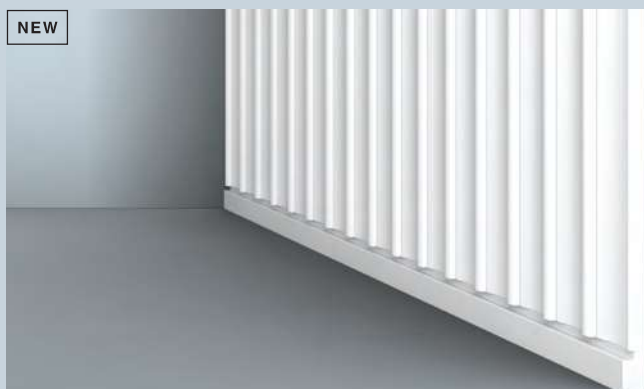

Finishing Profiles

Profile kończące

Lišty s finálním povrchem

финишные и стыковочные профили

FL11 WALLSTYL®

25 x 14,5 x 2000 mm

ART.NR. 3050630
EAN 5412938987806

Design Bertrand Lejoly

⊕ **CANELÉ L, CANELÉ S, DORIQUE, SCURETTO**