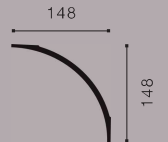

Design Michaël Bihain

M1 NOMASTYL®

120 x 30 x 2000 mm

ART.NR. 3007249
EAN 5412938536141

AD24 WALLSTYL®

148 x 148 x 2000 mm

ART.NR. 3041265
EAN 5412938970082

AD23 WALLSTYL®