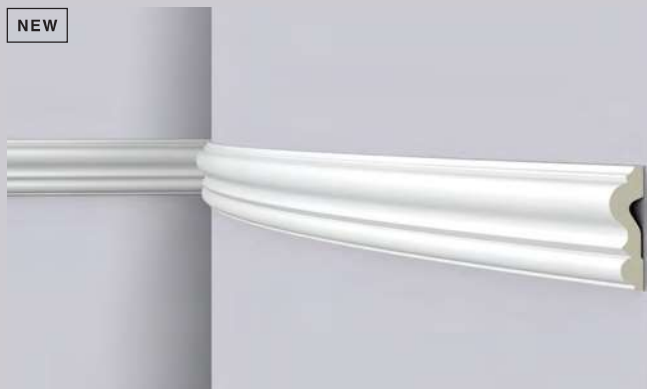

Z1360 FLEX ARSTYL®

60 x 15 x 2000 mm

ART.NR. 3050656
EAN 5412938988001

⊕ Z1360