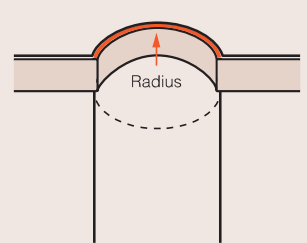

Profile

FT2 FLEX
Z1360 FLEX
WD2 FLEX
FD2 FLEX
FD2S FLEX

Min. Radius

20 CM
70 CM
20 CM
20 CM
20 CM

EN Check if the profile is suitable for use. Radii pertain to use in ceiling, wall and floor areas.

PL Sprawdź, czy formowanie nadaje się do użytku. Podane wartości promieni dotyczą montażu na suficie, ścianie i przy podłodze.

CZ Zkontrolujte, zda jelišta vhodná pro použití. Poloměry se vztahují k použití na stropě, stěnách a podlahách.

RU Проверить, подходит ли молдинг для использования. Радиусные профили используются при оформлении потолков, стен и полов.