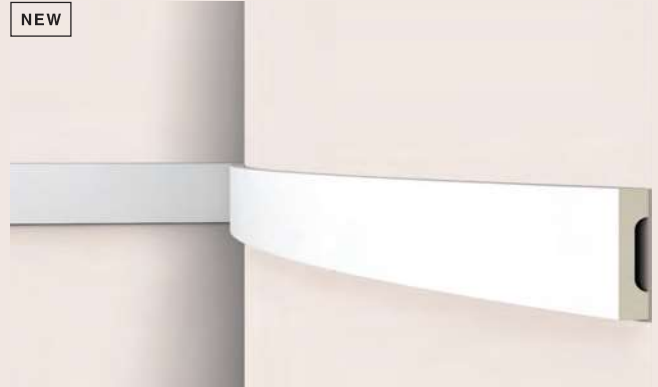

WD2 FLEX WALLSTYL®

70 x 15 x 2000 mm

ART.NR. 3050335
EAN 5412938987561

⊕ WD2

NEW