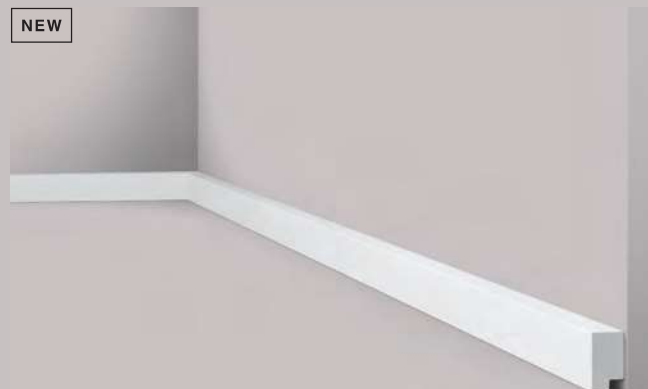

Плинтусы

FL11 WALLSTYL®

25 x 14,5 x 2000 mm

ART.NR. 3050630
EAN 5412938987806

Design Bertrand Lejoly

⊕ CANELÉ L, CANELÉ S, DORIQUE, SCURETTO

FL11* WALLSTYL®

25 x 14,5 x 2000 mm