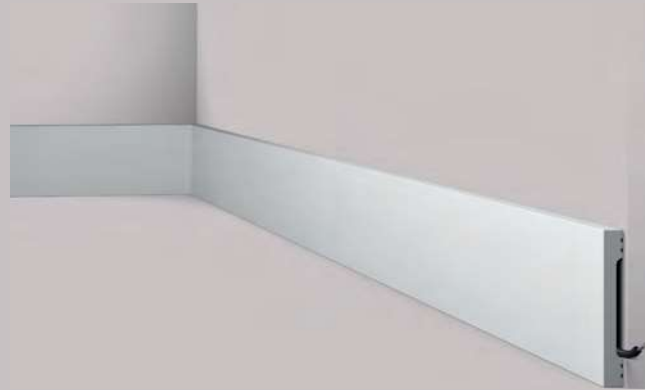

FD2S WALLSTYL®

110 x 15 x 2000 mm

ART.NR. 3028380
EAN 5412938979528

⊕ **FD2S FLEX**